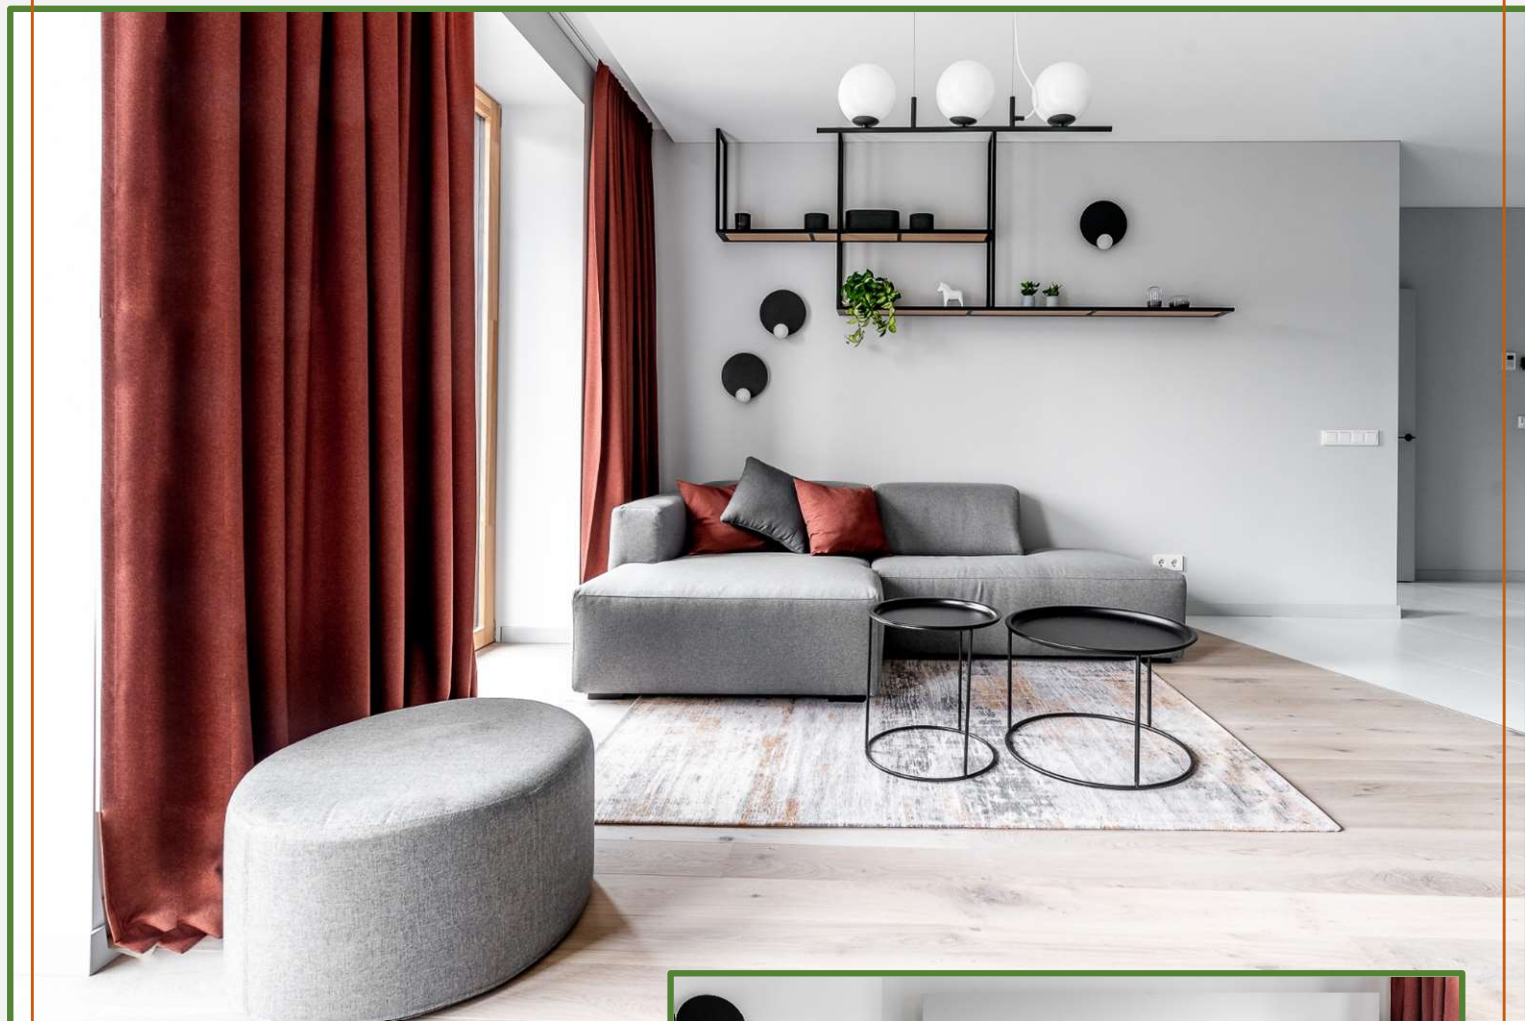

HANNER

PILNOS APDAILOS MEDŽIAGŲ IR ĮRANGOS APRAŠYMAS